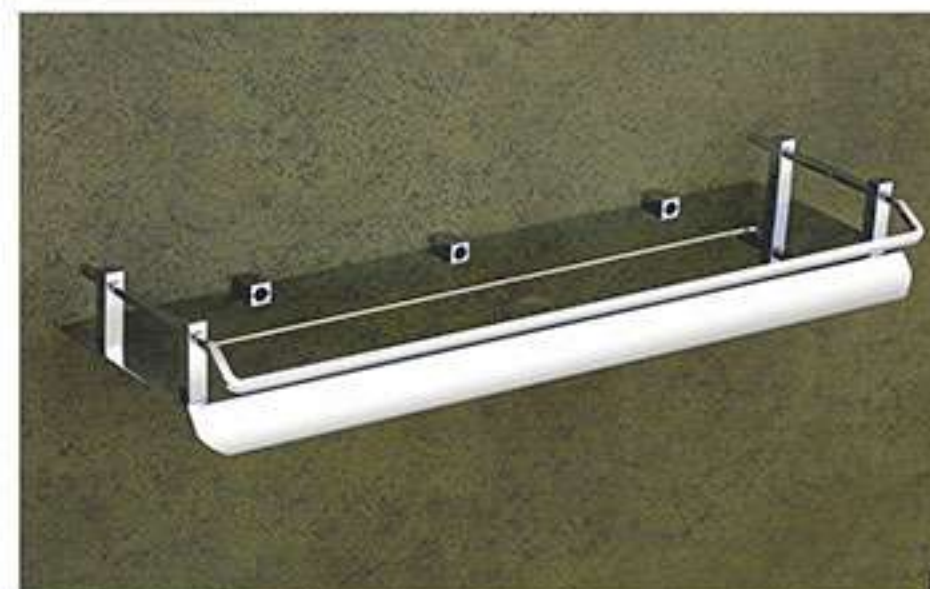

AQ-2005 Glass Shelf (Glass Thickness 8mm)

6"x12" ₹ 1165
6"x15" ₹ 1228
6"x18" ₹ 1300

AQ-2014 Simple Glass Shelf (Glass Thickness 8mm)

6"x12" ₹ 1085
6"x15" ₹ 1119
6"x18" ₹ 1180

AQ-2006 Acrylic Shelf

6"x12" (6mm) ₹ 1221
6"x15" (6mm) ₹ 1346
6"x18" (6mm) ₹ 1420

AQ-2012 Acrylic Corner

8"x8" (8mm) ₹ 1192
9"x9" (8mm) ₹ 1258
10"x10" (8mm) ₹ 1375
12"x12" (8mm) ₹ 1520

6"x12" (8mm) ₹ 1324
6"x15" (8mm) ₹ 1473
6"x18" (8mm) ₹ 1550

8"x8" (6mm) ₹ 1083
9"x9" (6mm) ₹ 1159
10"x10" (6mm) ₹ 1230
12"x12" (6mm) ₹ 1402

LENOK

Enrich The Fragrance
Of Bath Beauty

AQ-2045 Steel Shelf

5"x12" ₹ 1585
5"x15" ₹ 1695
5"x18" ₹ 1788

AQ-2048 Steel Corner

10"x10" ₹ 1475
12"x12" ₹ 1702

AQ-2046 Glass Shelf (Glass Thickness 8mm)

6"x12" ₹ 1212
6"x15" ₹ 1285
6"x18" ₹ 1368