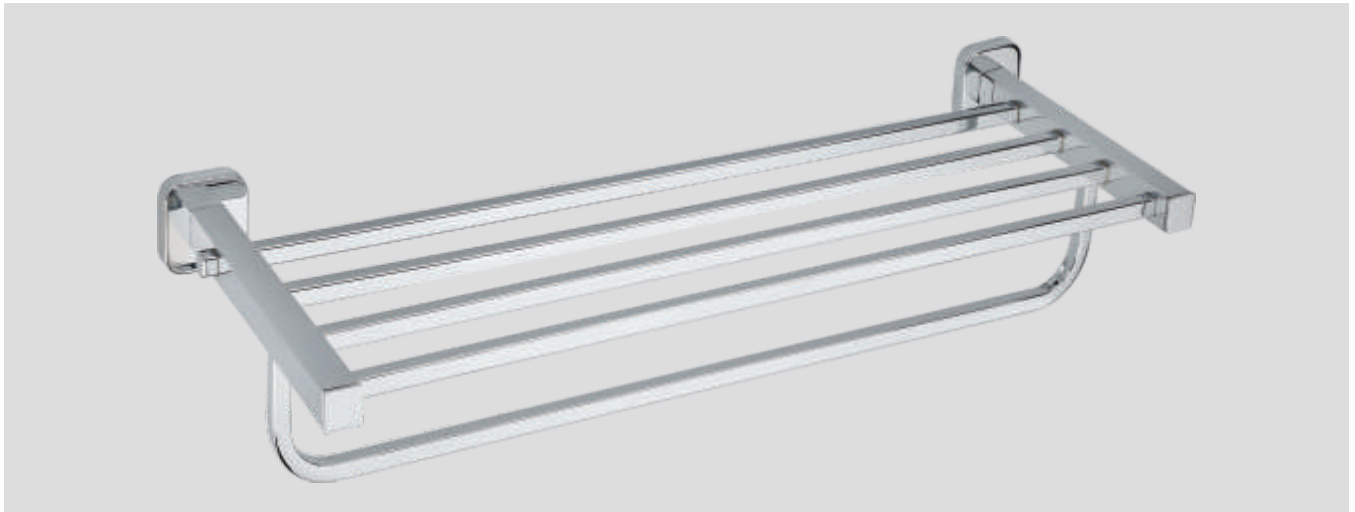

Material : S.S. 304
Finish : C.P.

mimosa

MI-7
Towel Rack

Material : S.S. 304
Finish : C.P.

MI-3
Towel Rod

Material : S.S. 304
Finish : C.P.

MI-1
Rob Hook

Material : S.S. 304
Finish : C.P.