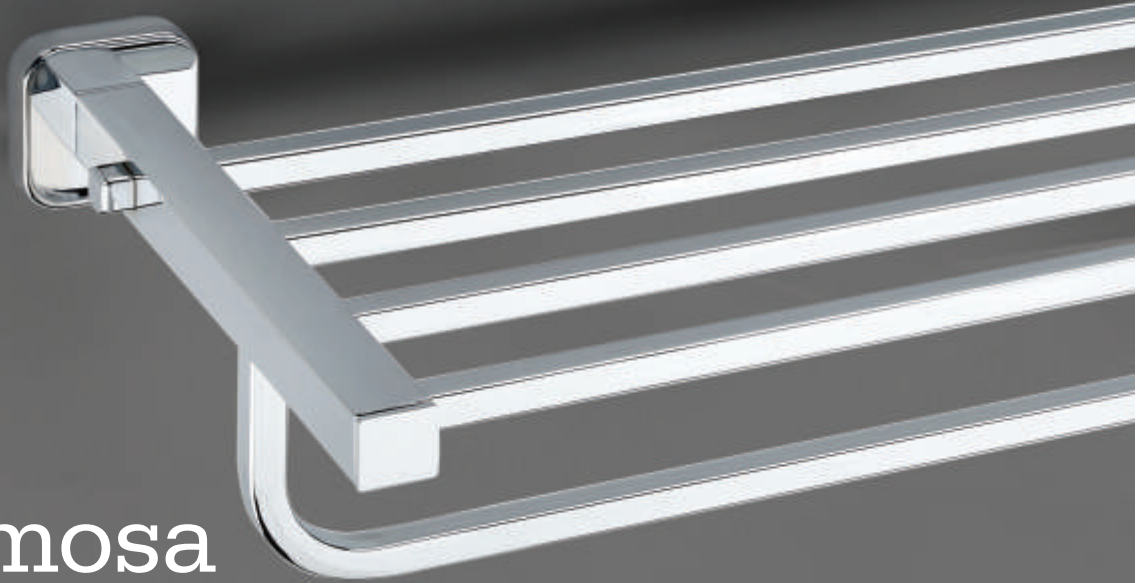

Material : S.S. 304
Finish : C.P.

mimosa

MI-7
Towel Rack

Material : S.S. 304
Finish : C.P.

MI-3
Towel Rod

Material : S.S. 304
Finish : C.P.

MI-1
Rob Hook

Material : S.S. 304
Finish : C.P.