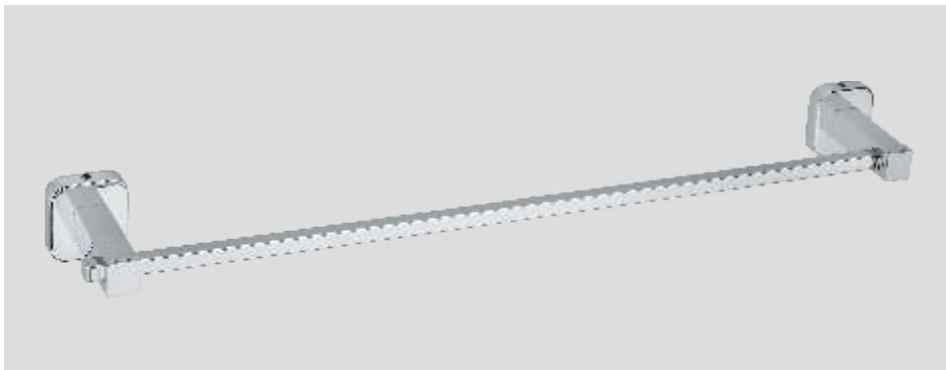

Material : S.S. 304
Finish : C.P.

mimosa

MI-7
Towel Rack

Material : S.S. 304
Finish : C.P.

MI-3
Towel Rod

Material : S.S. 304
Finish : C.P.

MI-1
Rob Hook

Material : S.S. 304
Finish : C.P.