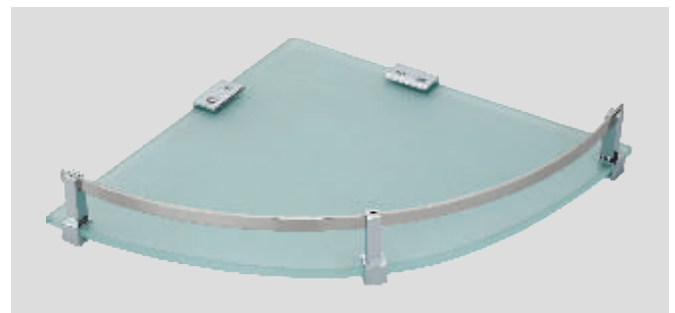

BIJOU POLE

Material : S.S. 304
Finish : C.P.

SS-107
SS Corner

Material : S.S. 304
Finish : Glossy
Size : 10"x10", 12"x12"

SS-108
Glass Corner

Material : S.S. 304
Finish : Glossy
Size : 9"x9", 12"x12"

SH-201
Hook