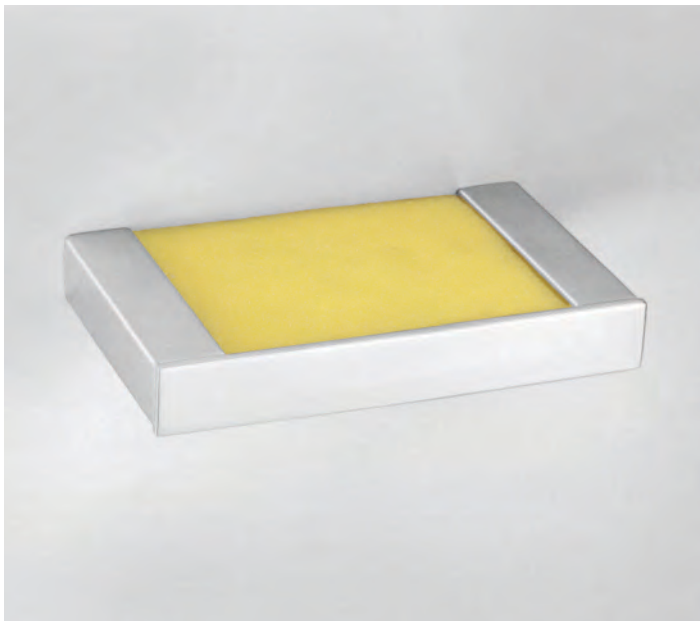

Material : S.S. 304  
Finish : Glossy

**TE-1**  
Rob Hook

Material : S.S. 304  
Finish : Glossy

**TE-2**  
Napkin Ring

Material : S.S. 304  
Finish : Glossy

**TE-4**  
Soap Dish

Material : S.S. 304  
Finish : Glossy

**TE-6F**  
Paper Holder With Lid

Material : S.S. 304  
Finish : Glossy

**TE-6**  
Paper Holder

Material : S.S. 304  
Finish : Glossy

**TE-5**  
Tumbler Holder

Material : S.S. 304  
Finish : Glossy

grave  
S.S. 304